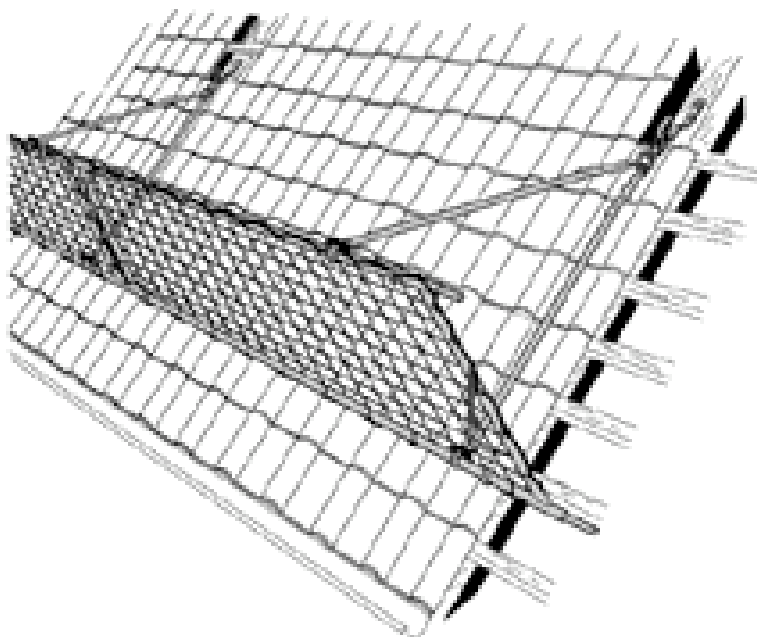

ALTRAD BAUMANN

Střešní bezpečnostní sítě s ALU rámy zajistí dokonalou ochranu všude tam kde nelze postavit lešení.

■ Bezpečnostní sítě najdou uplatnění všude tam kde se nedá z nějakého důvodu použít např. lešení nebo ochrana která se uchycuje na spodní trámy.

■ Velmi snadná montáž také na již pokryté střechy !

ALU ochranný rám se sítí včetně upevnění Art.-Nr. 72 23 00	Upevnění pozink, 1 kus Art.-Nr. 72 22 00	Bezpečnostní střešní hák pozink Art.-Nr. 78 50 05 Na střešní tašky, 1 kus	Prodlužovací řetěz upevnění 1m Art.-Nr. 72 22 10
ALU ochranný rám se sítí 2,42 x 1,00 m Art.-Nr. 72 23 10	Pokládací síť 2,30 x 0,90 m Art.-Nr. 72 26 00	Bezpečnostní střešní hák pozink Art.-Nr. 78 50 06	Síť 2,43 x 1,00 m Art.-Nr. 72 25 00

ALTRAD BAUMANN Bezpečnostní sada

Pro bezpečnost při práci na střeše.

- Bezpečnostní sada Mini a Maxi od ALTRAD BAUMANN se hodí pro práci na střechách, ale i pro všechny práce které jsou ve výškách.

Bezpečnostní sada Mini	Bezpečnostní sada Maxi
Art.-Nr. 74 34 00	Art.-Nr. 74 36 00
Skládá se z:	Skládá se z:
Záchytný pás typ A	Záchytný pás typ A
Art.-Nr. 74 45 00	Art.-Nr. 74 45 00
Záchytné lano o délce 10 m včetně 0,5m	Záchytné lano o délce 15 m ,včetně 0,5m
Art.-Nr. 74 41 00	Art.-Nr. 74 42 00
spojovací lana Art.-Nr. 74	Bezpečnostní lano 1,5 m s držákem
Kufr	Art.-Nr. 74 40 00
Art.-Nr. 74 50 00	Kufr
	Art.-Nr. 74 50 00

ALTRAD BAUMANN

Záchytné napínací a boční ochranné sítě.

- Napínací sítě se starají o bezpečnost především na místech kde nelze použít jiné ochrany.
- Maximální rozestup jednotlivých nosníků může být až 6 m. Dokonale zajistíte jak pracovníky ve výšce tak i pracovníky pod nimi.
- Velikost ok vkládací sítě je pouhých 20 mm a musí být spojena po každých 75 cm s nosnou sítí. Sít' bezpečně zachytí jak pracovníka při pádu tak i například kladivo.