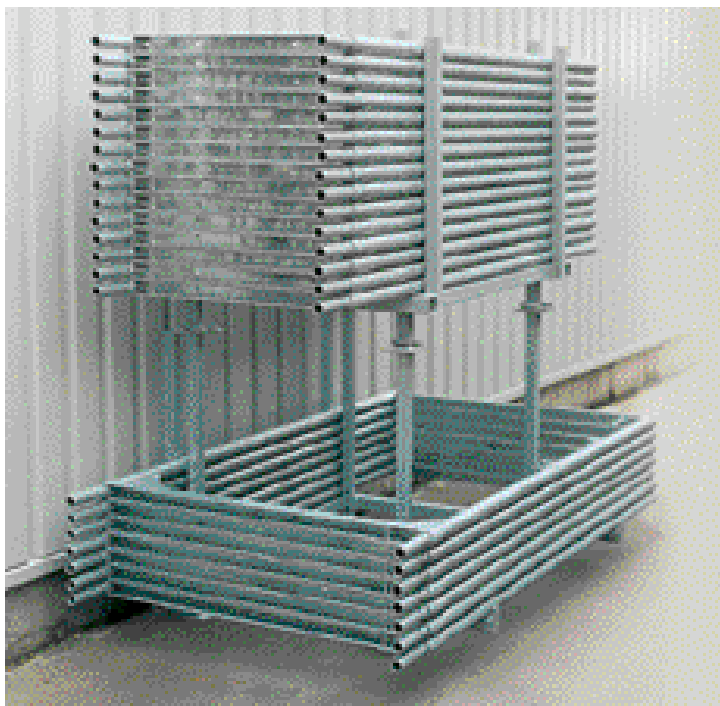

ALTRAD BAUMANN Paleta pro stavěcí rámy

Úsporné pomocné zařízení pro skladování, dopravu a inventuru.

Paleta pro stavěcí rámy - perfektní pomocník pro skladování, dopravu a inventuru.

- Díky speciálně tvarovaným pouzdrům můžou stát bez problémů dvě palety na sobě.
- Rámy odebíráme nebo ukládáme bez ohýbání.
- Čtyři úchytná oka a také čtyři podstavce ulehčí práci při manipulaci s jeřábem nebo vysokozdvížným vozíkem.
- Jedna paleta slouží k bezpečnému a snadnému uložení dvaceti ráků.

Paleta na stavěcí rámy 73
pro 20 stavěcích ráků
pozink
Art-Nr. ABSL 71 85 00

Paleta na stavěcí rámy 109
pro 20 stavěcích ráků
pozink
Art-Nr. ABSL 11 85 00

ALTRAD BAUMANN Kombi lešenářská paleta pro 15 stavěcích ráků

Kombi lešenářské palety slouží k uskladnění a přepravě stavěcích ráků profesionálního rámového lešení řady ProfiTech.

Na tuto paletu naskládáme maximálně 15 ležících ráků, jejich konstrukce však umožňuje uložení i dalších prvků fasádního lešení.