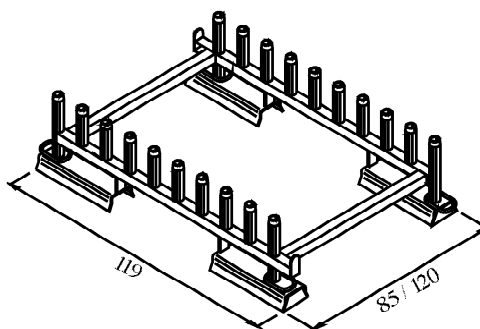

ALTRAD BAUMANN Paleta pro stavěcí rámy

Úsporné pomocné zařízení pro skladování, dopravu a inventuru.

Paleta pro stavěcí rámy - perfektní pomocník pro skladování, dopravu a inventuru.

- Díky speciálně tvarovaným pouzdrům můžou stát bez problémů dvě palety na sobě.
- Rámy odebíráme nebo ukládáme bez ohýbání.
- Čtyři úchytná oka a také čtyři podstavce ulehčí práci při manipulaci s jeřábem nebo vysokozdvížným vozíkem.
- Jedna paleta slouží k bezpečnému a snadnému uložení dvaceti ráků.

Kombi lešenářské palety slouží k uskladnění a přepravě stavěcích ráků profesionálního rámového lešení řady ProfiTech.

Na tuto paletu naskládáme maximálně 15 ležících ráků, jejich konstrukce však umožňuje uložení i dalších prvků fasádního lešení.