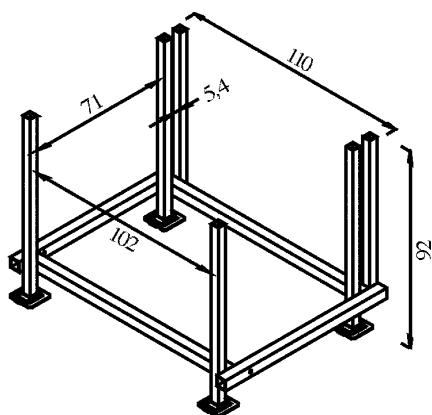

Kombi lešenářské palety slouží k uskladnění a přepravě stavěcích ráků profesionálního rámového lešení řady ProfiTech.

Na tuto paletu naskládáme maximálně 15 ležících ráků, jejich konstrukce však umožňuje uložení i dalších prvků fasádního lešení.