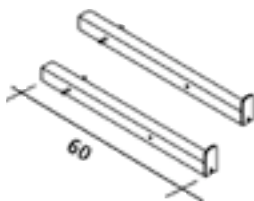

Paleta na stavěcí rámy 73
pro 20 stavěcích ráků
pozink
Art-Nr. ABSL 71 85 00

Paleta na stavěcí rámy 109
pro 20 stavěcích ráků
pozink
Art-Nr. ABSL 11 85 00

ALTRAD BAUMANN Kombi lešenářská paleta pro 15 stavěcích ráků

Kombi lešenářské palety slouží k uskladnění a přepravě stavěcích ráků profesionálního rámového lešení řady ProfiTech.

Na tuto paletu naskládáme maximálně 15 ležících ráků, jejich konstrukce však umožňuje uložení i dalších prvků fasádního lešení.